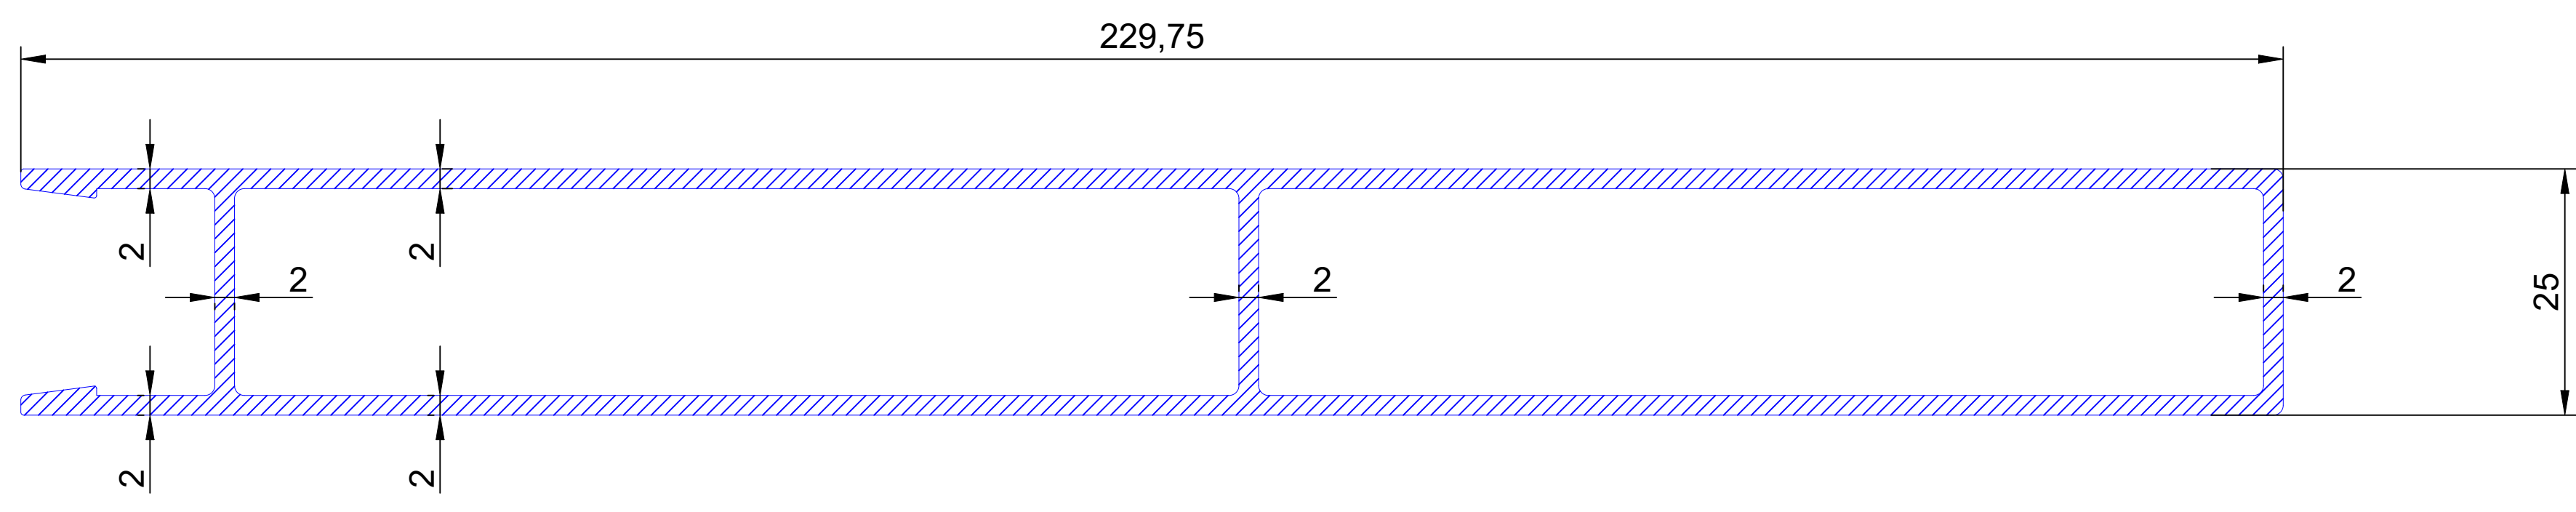

TRUCK **PROFILES**

Front Trade Metal Sanayi Ltd.Şti.

Adnan Kahveci Mah. Karan Sk.

No: 5 İç Kapı No :27 Beylikdüzü / İstanbul

Gsm: +90 533 955 61 75

E-mail: info@frontmetal.com.tr

www.frontmetal.com.tr