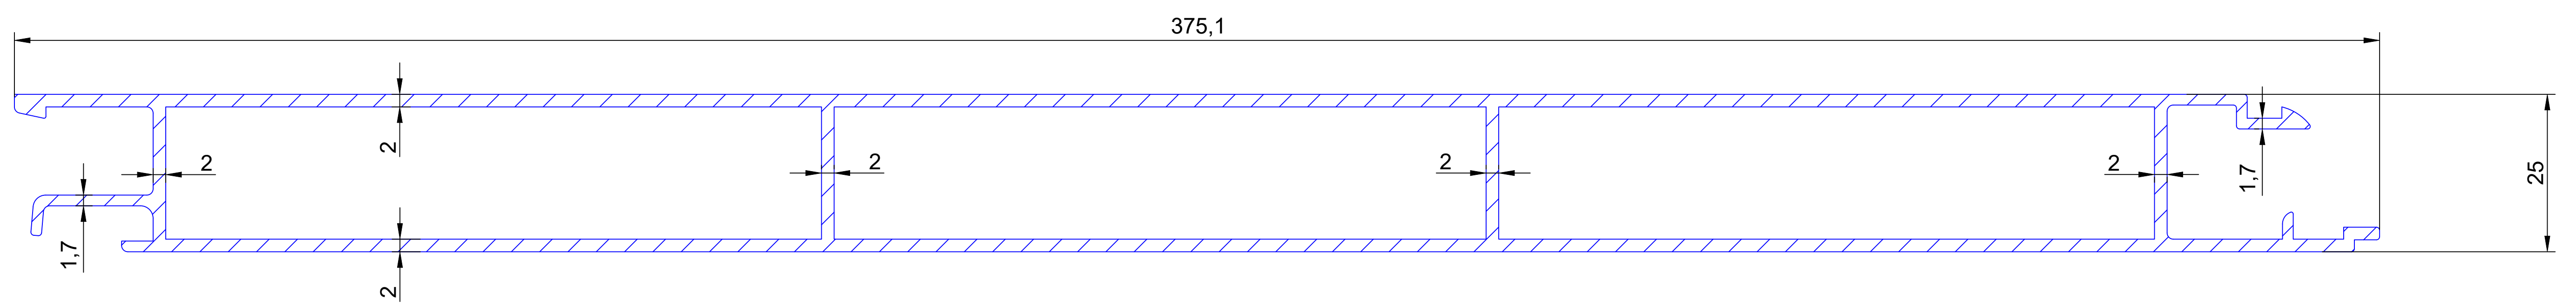

TRUCK **PROFILES**

Front Trade Metal Sanayi Ltd.Şti.

Adnan Kahveci Mah. Karan Sk.

No: 5 İç Kapı No :27 Beylikdüzü / İstanbul

Gsm: +90 533 955 61 75

E-mail: info@frontmetal.com.tr

www.frontmetal.com.tr