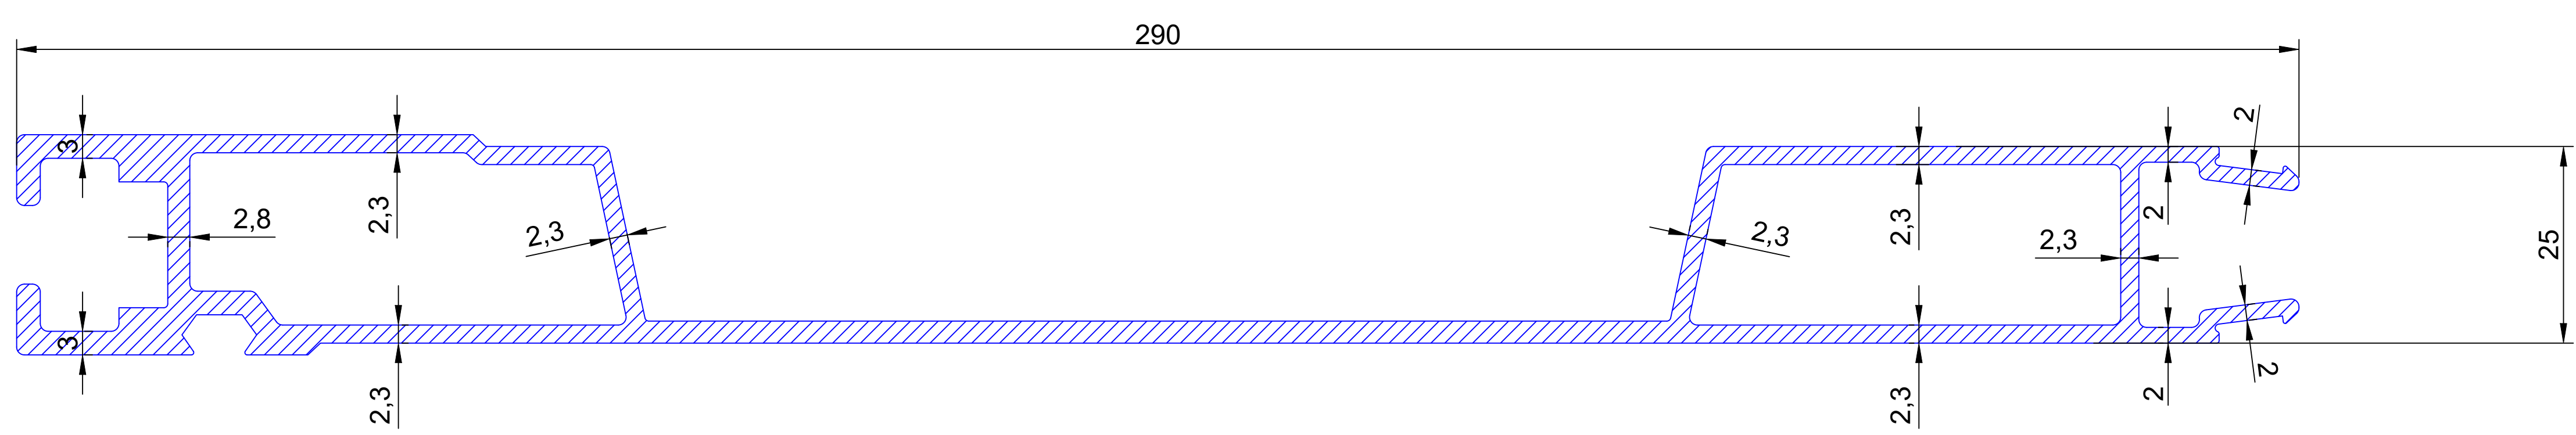

TRUCK **PROFILES**

Front Trade Metal Sanayi Ltd.Şti.

Adnan Kahveci Mah. Karan Sk.

No: 5 İç Kapı No :27 Beylikdüzü / İstanbul

Gsm: +90 533 955 61 75

E-mail: info@frontmetal.com.tr

www.frontmetal.com.tr