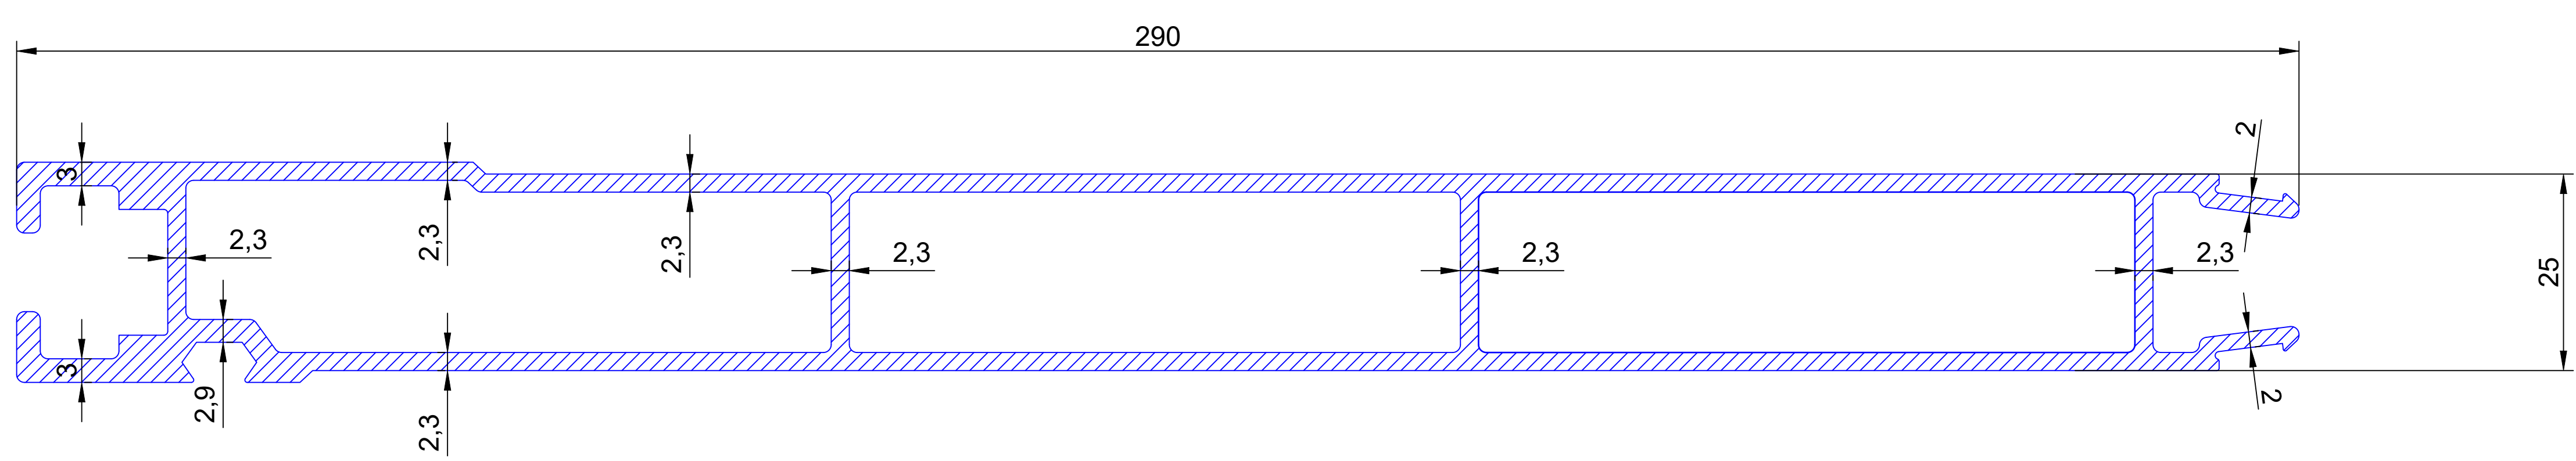

TRUCK **PROFILES**

Front Trade Metal Sanayi Ltd.Şti.

Adnan Kahveci Mah. Karan Sk.

No: 5 İç Kapı No :27 Beylikdüzü / İstanbul

Gsm: +90 533 955 61 75

E-mail: info@frontmetal.com.tr

www.frontmetal.com.tr