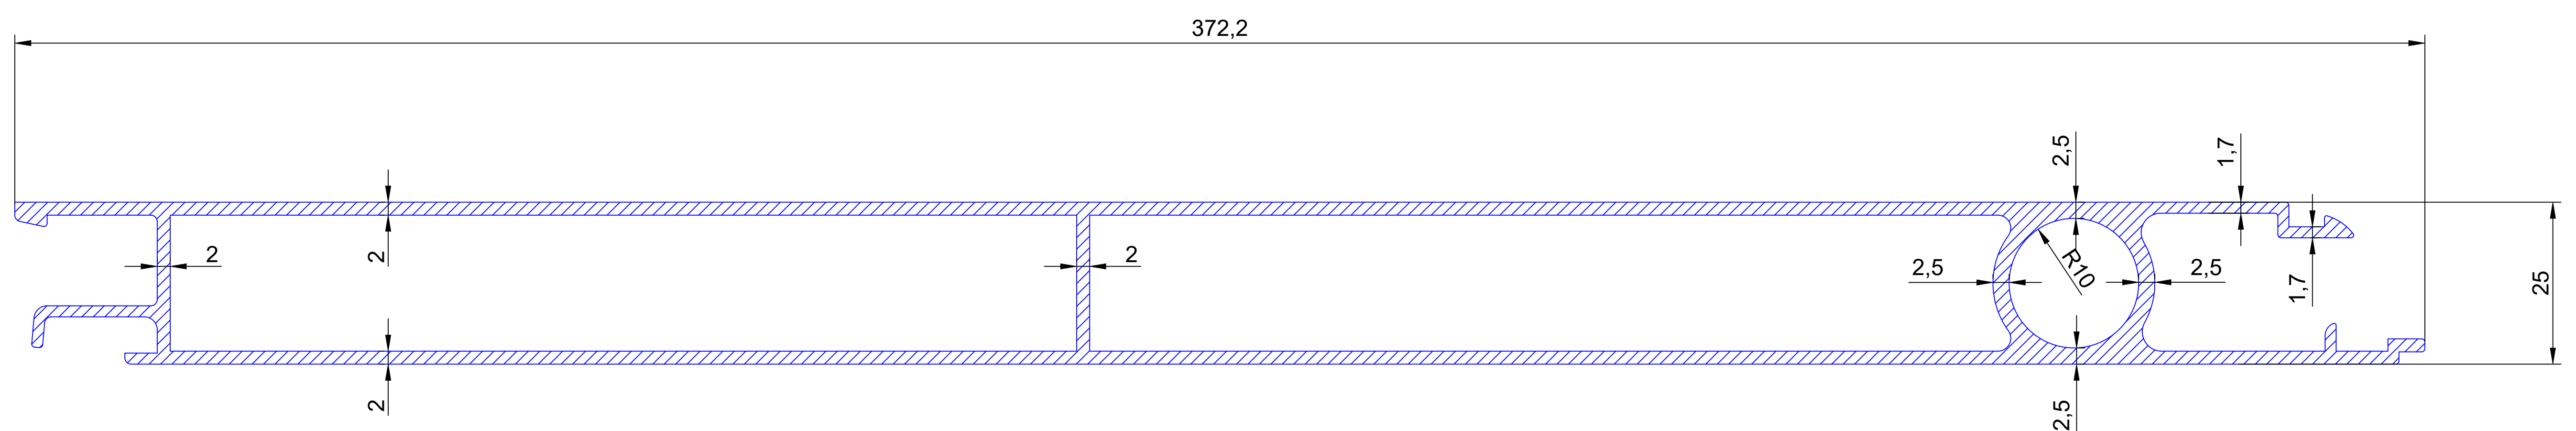

TRUCK **PROFILES**

Front Trade Metal Sanayi Ltd.Şti.

Adnan Kahveci Mah. Karan Sk.

No: 5 İç Kapı No :27 Beylikdüzü / İstanbul

Gsm: +90 533 955 61 75

E-mail: info@frontmetal.com.tr

www.frontmetal.com.tr