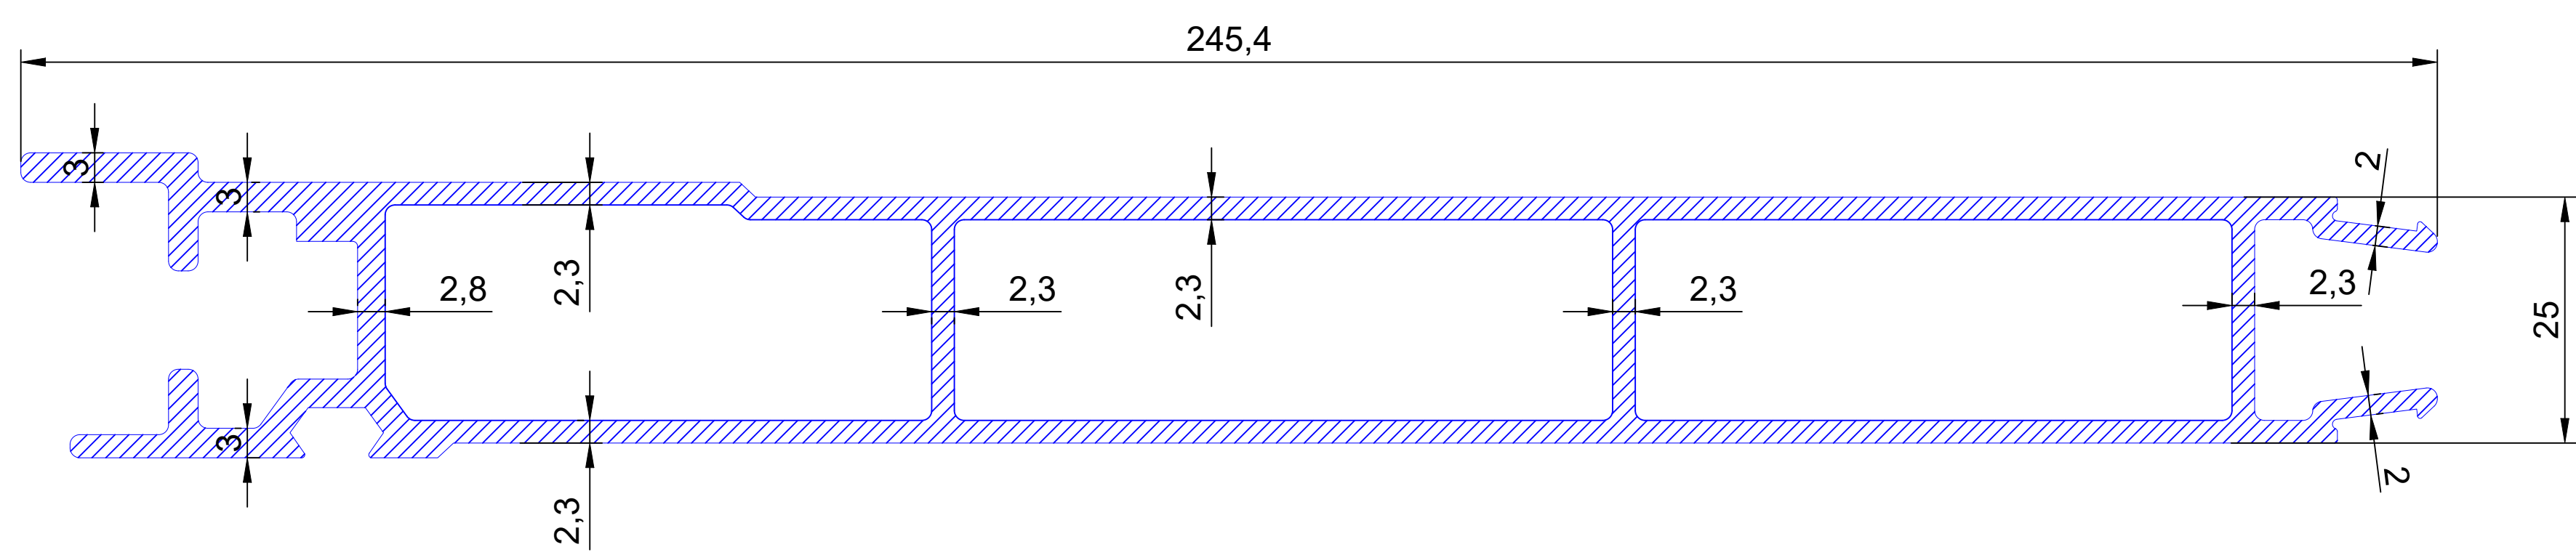

TRUCK **PROFILES**

Front Trade Metal Sanayi Ltd.Şti.

Adnan Kahveci Mah. Karan Sk.

No: 5 İç Kapı No :27 Beylikdüzü / İstanbul

Gsm: +90 533 955 61 75

E-mail: info@frontmetal.com.tr

www.frontmetal.com.tr