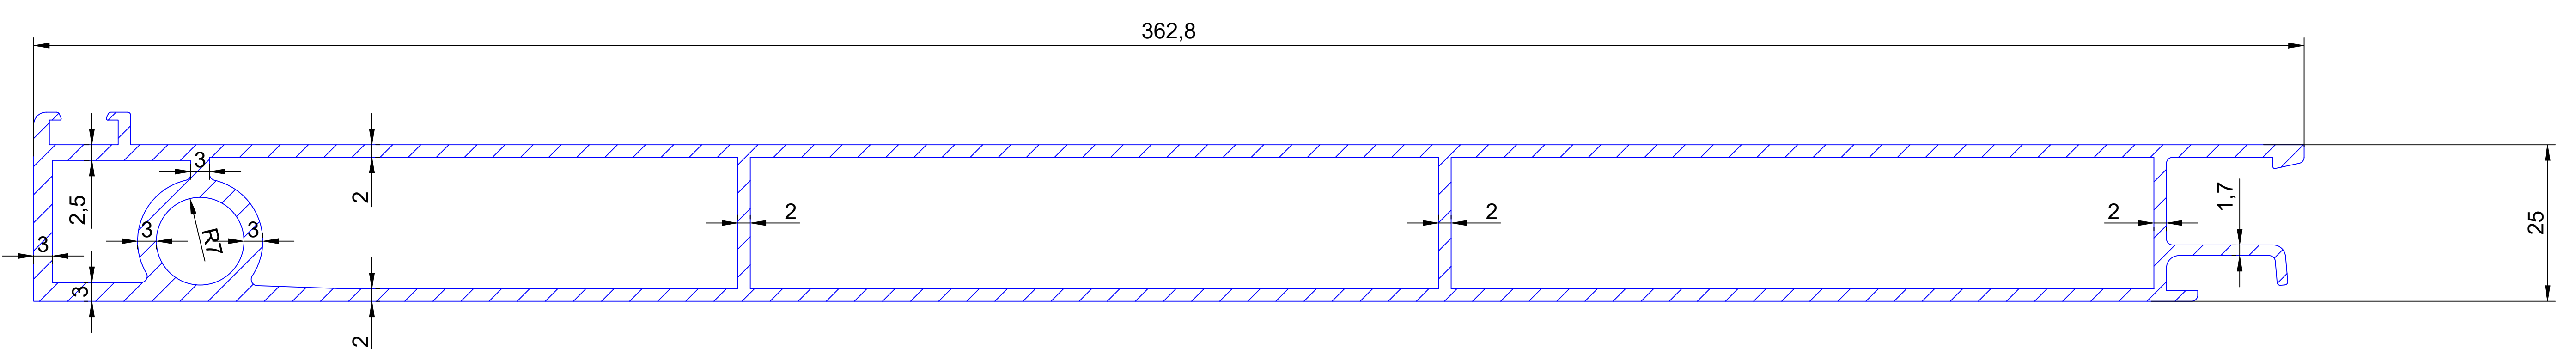

TRUCK **PROFILES**

Front Trade Metal Sanayi Ltd.Şti.

Adnan Kahveci Mah. Karan Sk.

No: 5 İç Kapı No :27 Beylikdüzü / İstanbul

Gsm: +90 533 955 61 75

E-mail: info@frontmetal.com.tr

www.frontmetal.com.tr