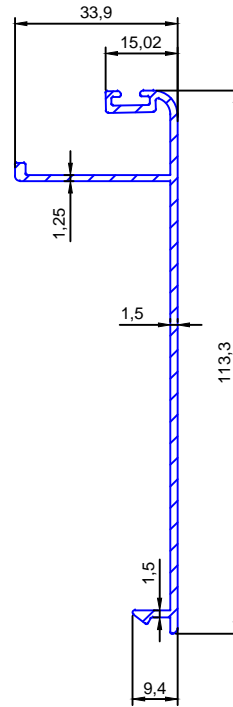

## PERGOLA PROFILES

CODE: 6812  
7,375 KG/MT

PROFİL 1

CODE: 6813  
3,524 KG/MT

PROFİL 2

CODE: 6814  
1,595 KG/MT  
PROFİL 3

CODE: 6815  
0,702 KG/MT  
PROFİL 4

CODE: 6816  
3,363 KG/MT  
PROFİL 5

CODE: 6817  
0,431 KG/MT

PROFİL 6

CODE: 6818  
0,578 KG/MT

PROFİL 7

CODE: 6819  
1,192 KG/MT

PROFİL 8

CODE: 6820  
0,392 KG/MT

PROFİL 10

CODE: 6821  
1,847 KG/MT  
PROFİL 12

CODE: 6822  
1,619 KG/MT  
PROFİL 13

CODE: 6823  
0,373 KG/MT

CODE: 6824  
0,539 KG/MT

CODE: 6825

1,551 KG/MT

ÖLÇEK:2/1

**Front Trade Metal Sanayi Ltd.Şti.**