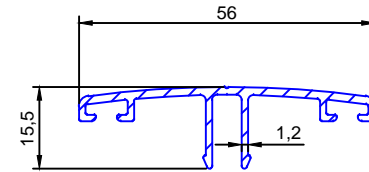

## PERGOLA PROFILES

CODE: 6812  
7,375 KG/MT

PROFİL 1

CODE: 6813  
3,524 KG/MT

PROFİL 2

CODE: 6814  
1,595 KG/MT  
PROFİL 3

CODE: 6815  
0,702 KG/MT  
PROFİL 4

CODE: 6816  
3,363 KG/MT  
PROFİL 5

CODE: 6817  
0,431 KG/MT

PROFİL 6

CODE: 6818  
0,578 KG/MT

PROFİL 7

CODE: 6819  
1,192 KG/MT

PROFİL 8

CODE: 6820  
0,392 KG/MT

PROFİL 10

CODE: 6821  
1,847 KG/MT  
PROFİL 12

CODE: 6822  
1,619 KG/MT  
PROFİL 13

CODE: 6823  
0,373 KG/MT

CODE: 6824  
0,539 KG/MT

CODE: 6825

1,551 KG/MT

ÖLÇEK:2/1

**Front Trade Metal Sanayi Ltd.Şti.**