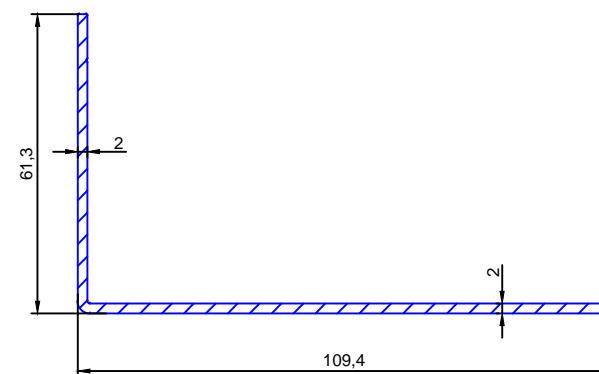

## PERGOLA PROFILES

CODE: 6812  
7,375 KG/MT

PROFİL 1

CODE: 6813  
3,524 KG/MT

PROFİL 2

CODE: 6814  
1,595 KG/MT  
PROFİL 3

CODE: 6815  
0,702 KG/MT  
PROFİL 4

CODE: 6816  
3,363 KG/MT  
PROFİL 5

CODE: 6817  
0,431 KG/MT

PROFİL 6

CODE: 6818  
0,578 KG/MT

PROFİL 7

CODE: 6819  
1,192 KG/MT

PROFİL 8

CODE: 6820  
0,392 KG/MT

PROFİL 10

CODE: 6821  
1,847 KG/MT  
PROFİL 12

CODE: 6822  
1,619 KG/MT  
PROFİL 13

CODE: 6823  
0,373 KG/MT

CODE: 6824  
0,539 KG/MT

CODE: 6825

1,551 KG/MT

ÖLÇEK:2/1

**Front Trade Metal Sanayi Ltd.Şti.**