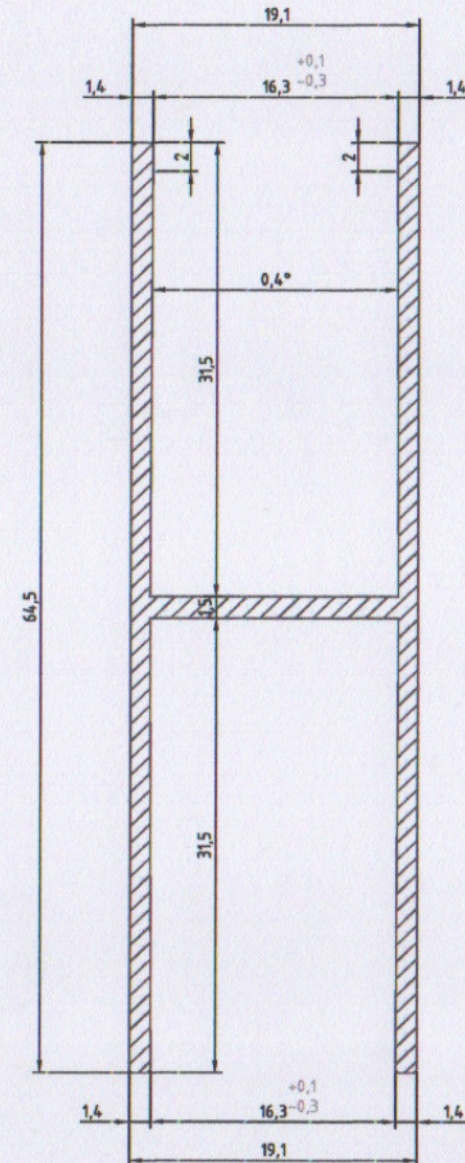

## PERGOLA PROFILES

CODE: 6812  
7,375 KG/MT

PROFİL 1

CODE: 6813  
3,524 KG/MT

PROFİL 2

CODE: 6814  
1,595 KG/MT  
PROFİL 3

CODE: 6815  
0,702 KG/MT  
PROFİL 4

CODE: 6816  
3,363 KG/MT  
PROFİL 5

CODE: 6817  
0,431 KG/MT

PROFİL 6

CODE: 6818  
0,578 KG/MT

PROFİL 7

CODE: 6819  
1,192 KG/MT

PROFİL 8

CODE: 6820  
0,392 KG/MT

PROFİL 10

CODE: 6821  
1,847 KG/MT  
PROFİL 12

CODE: 6822  
1,619 KG/MT  
PROFİL 13

CODE: 6823  
0,373 KG/MT

CODE: 6824  
0,539 KG/MT

CODE: 6825

1,551 KG/MT

ÖLÇEK:2/1

**Front Trade Metal Sanayi Ltd.Şti.**