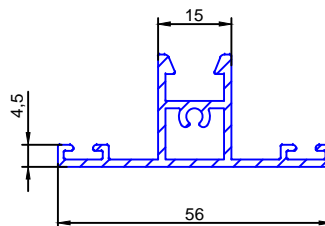

## PERGOLA PROFILES

CODE: 6812  
7,375 KG/MT

PROFİL 1

CODE: 6813  
3,524 KG/MT

PROFİL 2

CODE: 6814  
1,595 KG/MT  
PROFİL 3

CODE: 6815  
0,702 KG/MT  
PROFİL 4

CODE: 6816  
3,363 KG/MT  
PROFİL 5

CODE: 6817  
0,431 KG/MT

PROFİL 6

CODE: 6818  
0,578 KG/MT

PROFİL 7

CODE: 6819  
1,192 KG/MT

PROFİL 8

CODE: 6820  
0,392 KG/MT

PROFİL 10

CODE: 6821  
1,847 KG/MT  
PROFİL 12

CODE: 6822  
1,619 KG/MT  
PROFİL 13

CODE: 6823  
0,373 KG/MT

CODE: 6824  
0,539 KG/MT

CODE: 6825

1,551 KG/MT

ÖLÇEK:2/1

**Front Trade Metal Sanayi Ltd.Şti.**