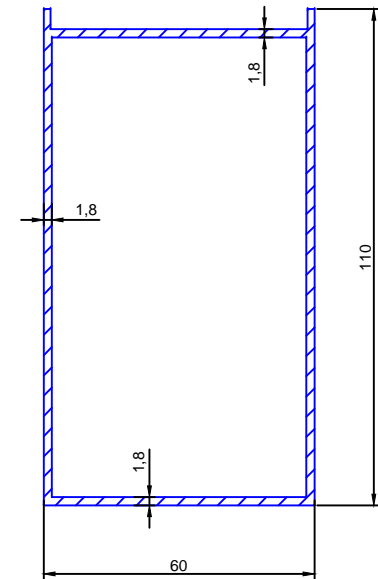

## PERGOLA PROFILES

CODE: 6812  
7,375 KG/MT

PROFİL 1

CODE: 6813  
3,524 KG/MT

PROFİL 2

CODE: 6814  
1,595 KG/MT  
PROFİL 3

CODE: 6815  
0,702 KG/MT  
PROFİL 4

CODE: 6816  
3,363 KG/MT  
PROFİL 5

CODE: 6817  
0,431 KG/MT

PROFİL 6

CODE: 6818  
0,578 KG/MT

PROFİL 7

CODE: 6819  
1,192 KG/MT

PROFİL 8

CODE: 6820  
0,392 KG/MT

PROFİL 10

CODE: 6821  
1,847 KG/MT  
PROFİL 12

CODE: 6822  
1,619 KG/MT  
PROFİL 13

CODE: 6823  
0,373 KG/MT

CODE: 6824  
0,539 KG/MT

CODE: 6825

1,551 KG/MT

ÖLÇEK:2/1

**Front Trade Metal Sanayi Ltd.Şti.**