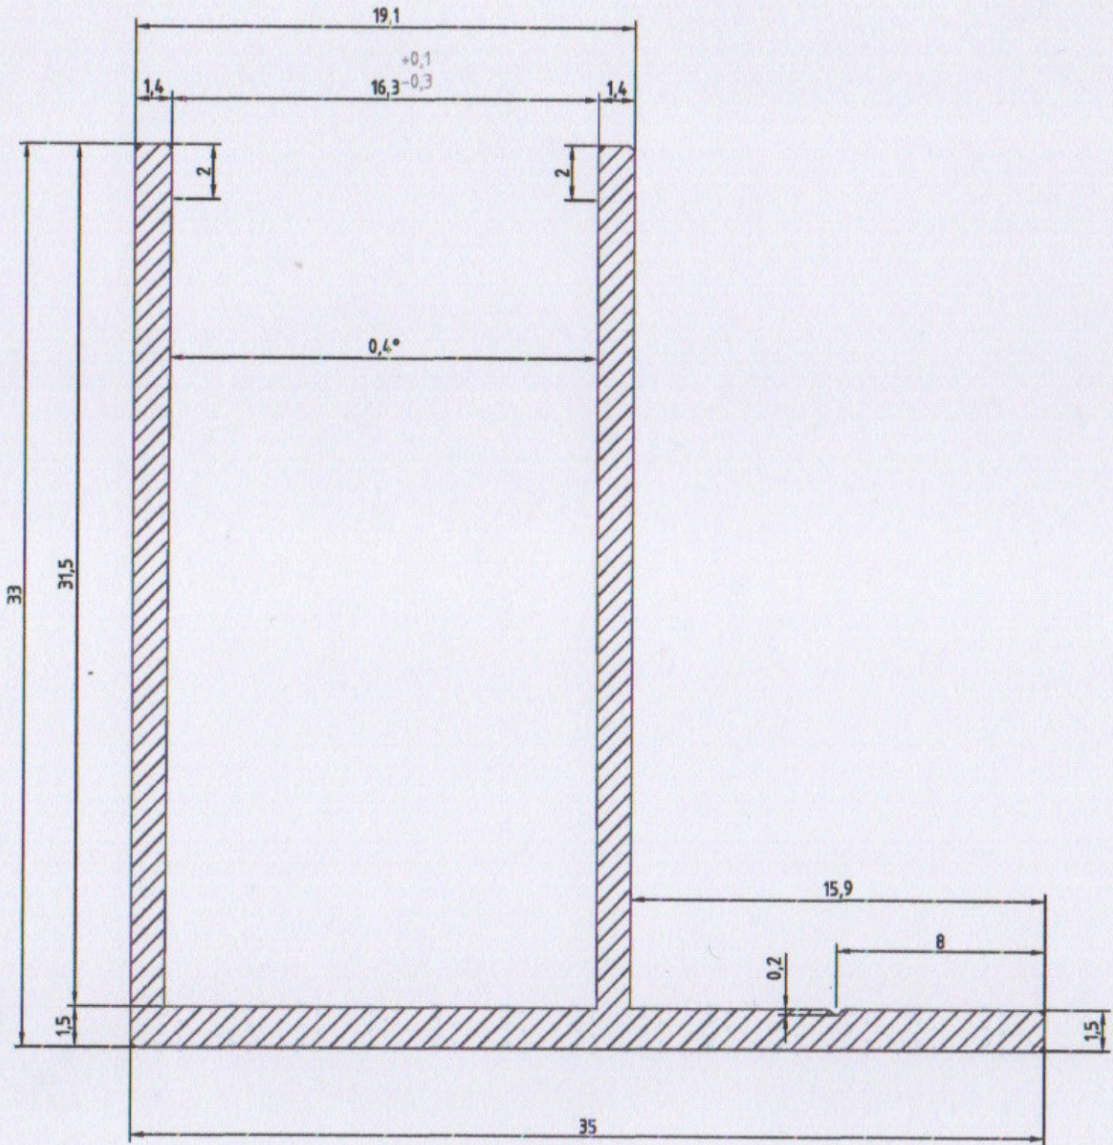

## PERGOLA PROFILES

CODE: 6812  
7,375 KG/MT

PROFİL 1

CODE: 6813  
3,524 KG/MT

PROFİL 2

CODE: 6814  
1,595 KG/MT  
PROFİL 3

CODE: 6815  
0,702 KG/MT  
PROFİL 4

CODE: 6816  
3,363 KG/MT  
PROFİL 5

CODE: 6821  
1,847 KG/MT  
PROFİL 12

CODE: 6822  
1,619 KG/MT  
PROFİL 13

CODE: 6823  
0,373 KG/MT

CODE: 6824  
0,539 KG/MT

CODE: 6825

1,551 KG/MT

ÖLÇEK:2/1

**Front Trade Metal Sanayi Ltd.Şti.**