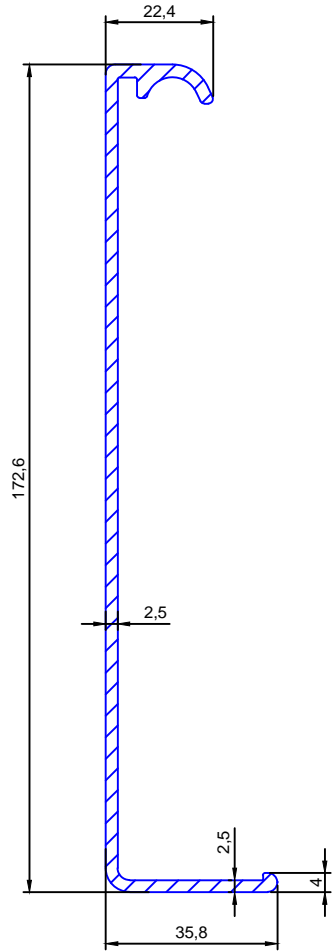

## PERGOLA PROFILES

CODE: 6812  
7,375 KG/MT

PROFİL 1

CODE: 6813  
3,524 KG/MT

PROFİL 2

CODE: 6814  
1,595 KG/MT  
PROFİL 3

CODE: 6815  
0,702 KG/MT  
PROFİL 4

CODE: 6816  
3,363 KG/MT  
PROFİL 5

CODE: 6817  
0,431 KG/MT

PROFİL 6

CODE: 6818  
0,578 KG/MT

PROFİL 7

CODE: 6819  
1,192 KG/MT

PROFİL 8

CODE: 6820  
0,392 KG/MT

PROFİL 10

CODE: 6821  
1,847 KG/MT  
PROFİL 12

CODE: 6822  
1,619 KG/MT  
PROFİL 13

CODE: 6823  
0,373 KG/MT

CODE: 6824  
0,539 KG/MT

CODE: 6825

1,551 KG/MT

ÖLÇEK:2/1

**Front Trade Metal Sanayi Ltd.Şti.**