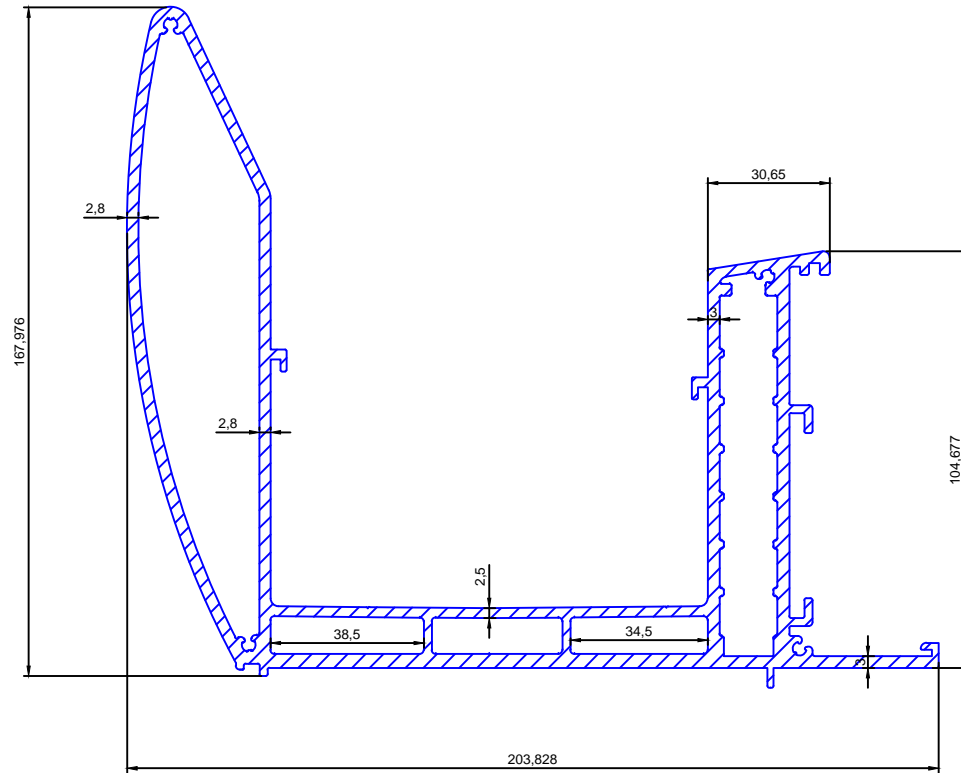

**PERGOLA PROFILES**

## PERGOLA PROFILES

CODE: 6812  
7,375 KG/MT

PROFİL 1

CODE: 6813  
3,524 KG/MT

PROFİL 2

CODE: 6814  
1,595 KG/MT  
PROFİL 3

CODE: 6815  
0,702 KG/MT  
PROFİL 4

CODE: 6816  
3,363 KG/MT  
PROFİL 5

CODE: 6817  
0,431 KG/MT

PROFİL 6

CODE: 6818  
0,578 KG/MT

PROFİL 7

CODE: 6819  
1,192 KG/MT

PROFİL 8

CODE: 6820  
0,392 KG/MT

PROFİL 10