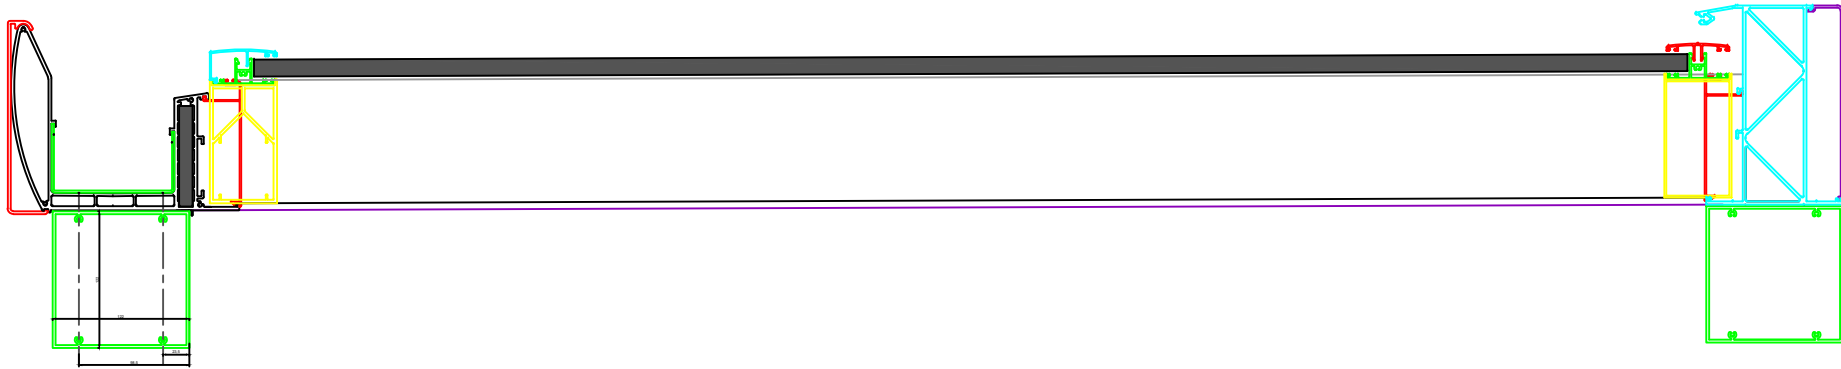

**PERGOLA PROFILES**

## PERGOLA PROFILES

CODE: 6812  
7,375 KG/MT

PROFİL 1

CODE: 6813  
3,524 KG/MT

PROFİL 2

CODE: 6814  
1,595 KG/MT  
PROFİL 3

CODE: 6815  
0,702 KG/MT  
PROFİL 4

CODE: 6816  
3,363 KG/MT  
PROFİL 5

CODE: 6817  
0,431 KG/MT

PROFİL 6

CODE: 6818  
0,578 KG/MT

PROFİL 7

CODE: 6819  
1,192 KG/MT

PROFİL 8

CODE: 6820  
0,392 KG/MT

PROFİL 10