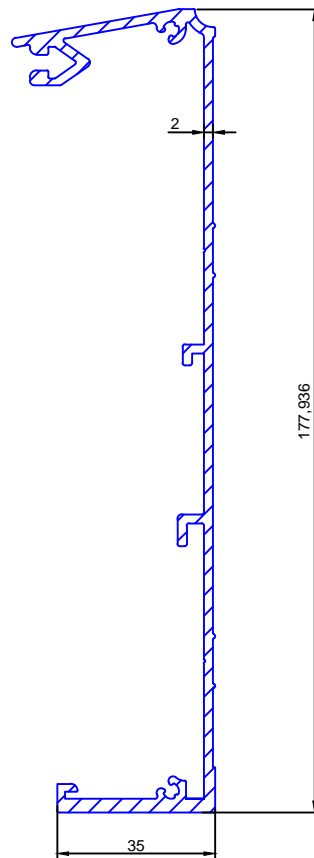

## PERGOLA PROFILES

CODE: 6812  
7,375 KG/MT

PROFİL 1

CODE: 6813  
3,524 KG/MT

PROFİL 2

CODE: 6814  
1,595 KG/MT  
PROFİL 3

CODE: 6815  
0,702 KG/MT  
PROFİL 4

CODE: 6816  
3,363 KG/MT  
PROFİL 5

CODE: 6817  
0,431 KG/MT

PROFİL 6

CODE: 6818  
0,578 KG/MT

PROFİL 7

CODE: 6819  
1,192 KG/MT

PROFİL 8

CODE: 6820  
0,392 KG/MT

PROFİL 10

CODE: 6821  
1,847 KG/MT  
PROFİL 12

CODE: 6822  
1,619 KG/MT  
PROFİL 13

CODE: 6823  
0,373 KG/MT

CODE: 6824  
0,539 KG/MT

CODE: 6825

1,551 KG/MT

ÖLÇEK:2/1

**Front Trade Metal Sanayi Ltd.Şti.**