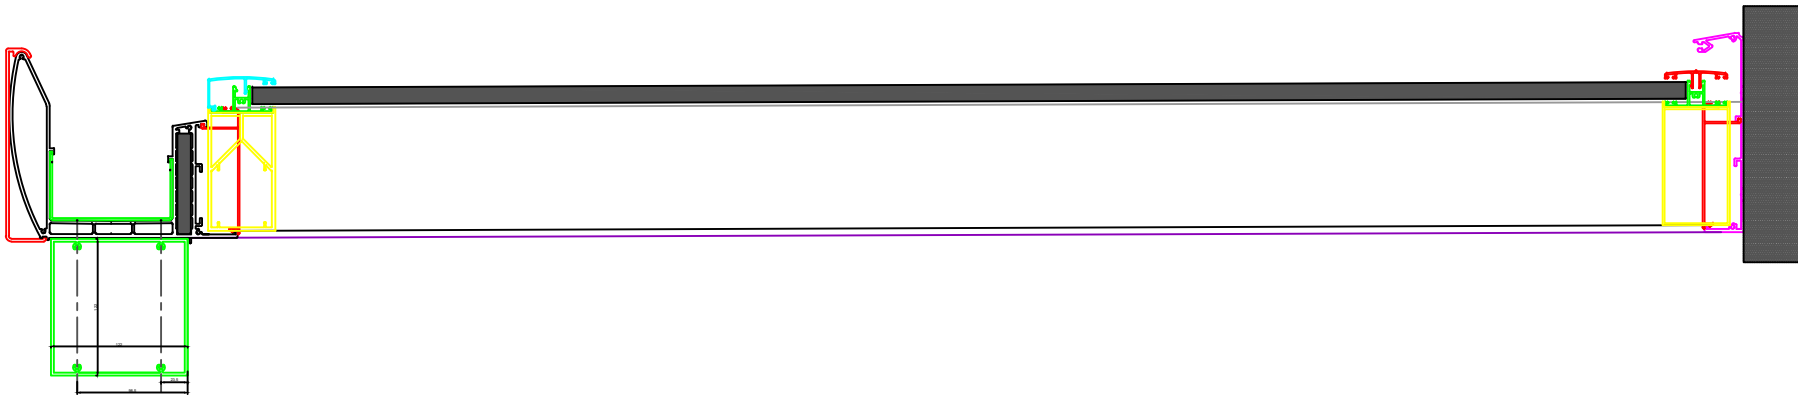

**PERGOLA PROFILES**

## PERGOLA PROFILES

CODE: 6812  
7,375 KG/MT

PROFİL 1

CODE: 6813  
3,524 KG/MT

PROFİL 2

CODE: 6814  
1,595 KG/MT  
PROFİL 3

CODE: 6815  
0,702 KG/MT  
PROFİL 4

CODE: 6816  
3,363 KG/MT  
PROFİL 5

CODE: 6817  
0,431 KG/MT

PROFİL 6

CODE: 6818  
0,578 KG/MT

PROFİL 7

CODE: 6819  
1,192 KG/MT

PROFİL 8

CODE: 6820  
0,392 KG/MT

PROFİL 10