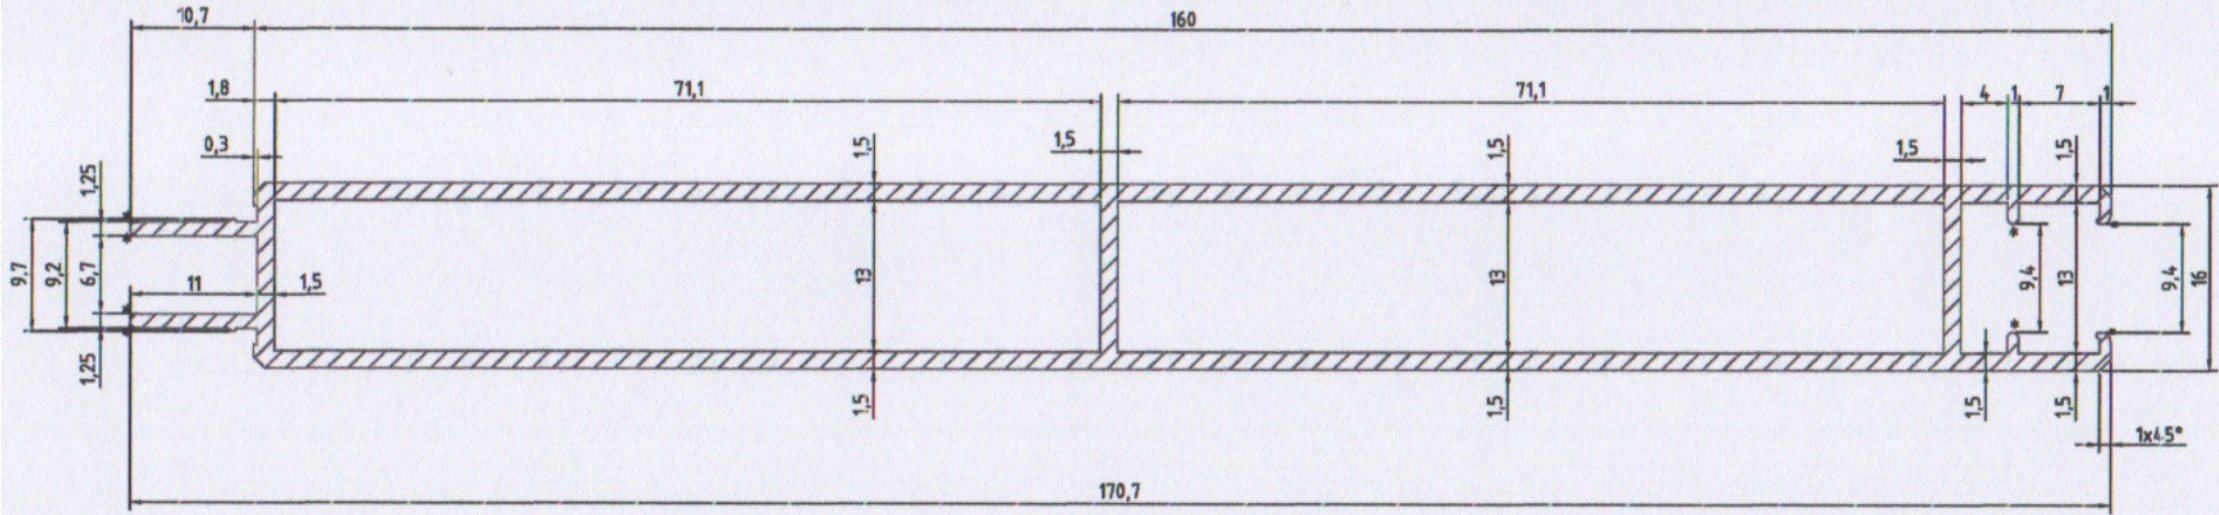

CODE: 6821  
1,847 KG/MT  
PROFİL 12

CODE: 6822  
1,619 KG/MT  
PROFİL 13

CODE: 6823  
0,373 KG/MT

CODE: 6824  
0,539 KG/MT

CODE: 6825

1,551 KG/MT

ÖLÇEK:2/1

**Front Trade Metal Sanayi Ltd.Şti.**