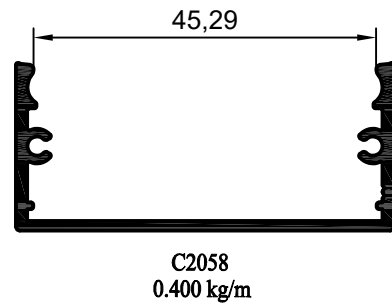

LED PROFILES

Front Trade Metal Sanayi Ltd.Şti.

Adnan Kahveci Mah. Karan Sk.

No: 5 İç Kapı No :27 Beylikdüzü / İstanbul

Gsm: +90 533 955 61 75

E-mail: info@frontmetal.com.tr

www.frontmetal.com.tr