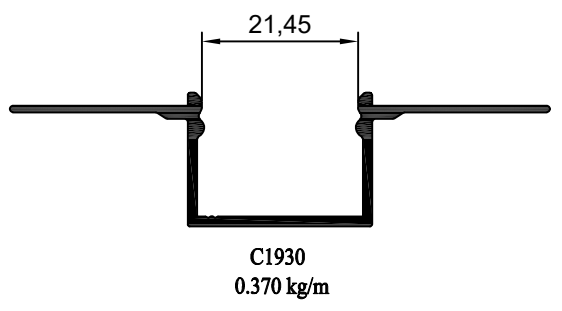

LED PROFILES

Front Trade Metal Sanayi Ltd.Şti.

Adnan Kahveci Mah. Karan Sk.

No: 5 İç Kapı No :27 Beylikdüzü / İstanbul

Gsm: +90 533 955 61 75

E-mail: info@frontmetal.com.tr

www.frontmetal.com.tr