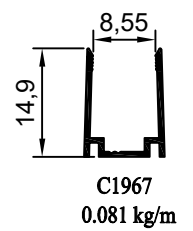

LED PROFILES

Front Trade Metal Sanayi Ltd.Şti.

Adnan Kahveci Mah. Karan Sk.

No: 5 İç Kapı No :27 Beylikdüzü / İstanbul

Gsm: +90 533 955 61 75

E-mail: info@frontmetal.com.tr

www.frontmetal.com.tr