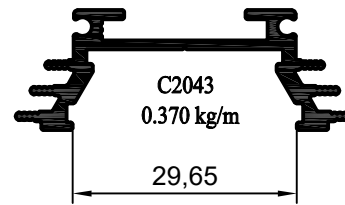

LED PROFILES

Front Trade Metal Sanayi Ltd.Şti.

Adnan Kahveci Mah. Karan Sk.

No: 5 İç Kapı No :27 Beylikdüzü / İstanbul

Gsm: +90 533 955 61 75

E-mail: info@frontmetal.com.tr

www.frontmetal.com.tr