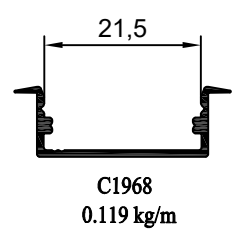

LED PROFILES

Front Trade Metal Sanayi Ltd.Şti.

Adnan Kahveci Mah. Karan Sk.

No: 5 İç Kapı No :27 Beylikdüzü / İstanbul

Gsm: +90 533 955 61 75

E-mail: info@frontmetal.com.tr

www.frontmetal.com.tr