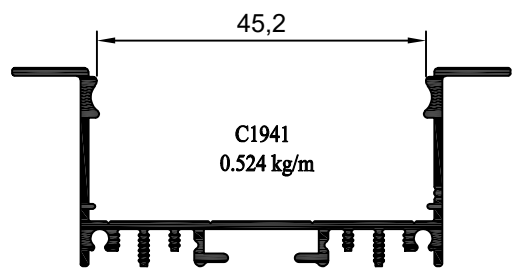

LED PROFILES

Front Trade Metal Sanayi Ltd.Şti.

Adnan Kahveci Mah. Karan Sk.

No: 5 İç Kapı No :27 Beylikdüzü / İstanbul

Gsm: +90 533 955 61 75

E-mail: info@frontmetal.com.tr

www.frontmetal.com.tr