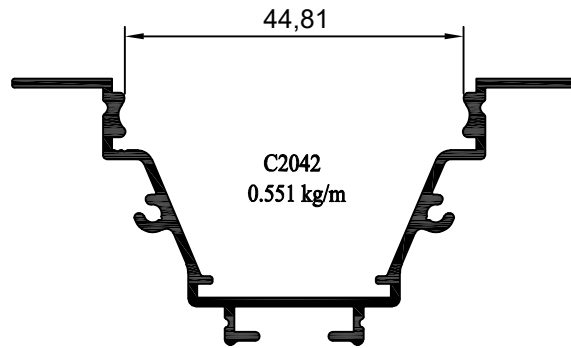

LED PROFILES

Front Trade Metal Sanayi Ltd.Şti.

Adnan Kahveci Mah. Karan Sk.

No: 5 İç Kapı No :27 Beylikdüzü / İstanbul

Gsm: +90 533 955 61 75

E-mail: info@frontmetal.com.tr

www.frontmetal.com.tr