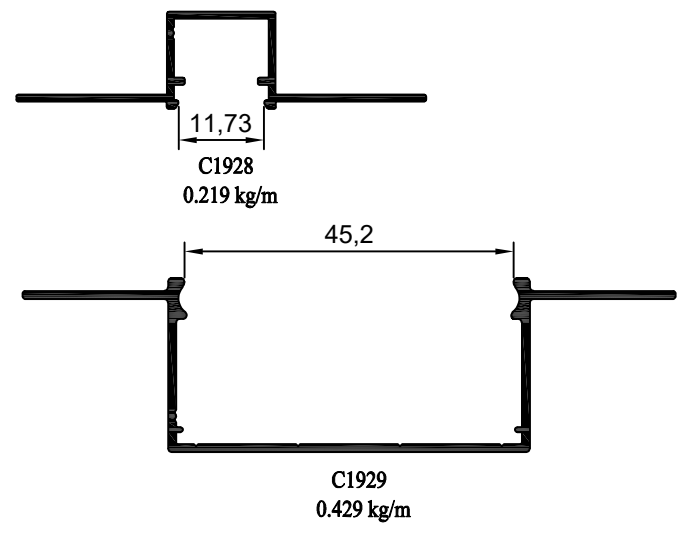

LED PROFILES

Front Trade Metal Sanayi Ltd.Şti.

Adnan Kahveci Mah. Karan Sk.

No: 5 İç Kapı No :27 Beylikdüzü / İstanbul

Gsm: +90 533 955 61 75

E-mail: info@frontmetal.com.tr

www.frontmetal.com.tr