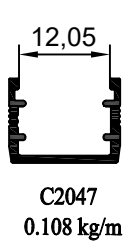

LED PROFILES

Front Trade Metal Sanayi Ltd.Şti.

Adnan Kahveci Mah. Karan Sk.

No: 5 İç Kapı No :27 Beylikdüzü / İstanbul

Gsm: +90 533 955 61 75

E-mail: info@frontmetal.com.tr

www.frontmetal.com.tr