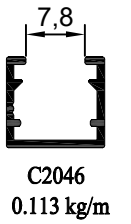

LED PROFILES

Front Trade Metal Sanayi Ltd.Şti.

Adnan Kahveci Mah. Karan Sk.

No: 5 İç Kapı No :27 Beylikdüzü / İstanbul

Gsm: +90 533 955 61 75

E-mail: info@frontmetal.com.tr

www.frontmetal.com.tr