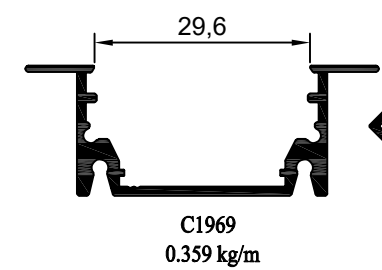

LED PROFILES

Front Trade Metal Sanayi Ltd.Şti.

Adnan Kahveci Mah. Karan Sk.

No: 5 İç Kapı No :27 Beylikdüzü / İstanbul

Gsm: +90 533 955 61 75

E-mail: info@frontmetal.com.tr

www.frontmetal.com.tr