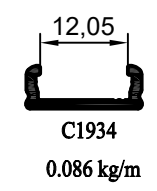

LED PROFILES

Front Trade Metal Sanayi Ltd.Şti.

Adnan Kahveci Mah. Karan Sk.

No: 5 İç Kapı No :27 Beylikdüzü / İstanbul

Gsm: +90 533 955 61 75

E-mail: info@frontmetal.com.tr

www.frontmetal.com.tr