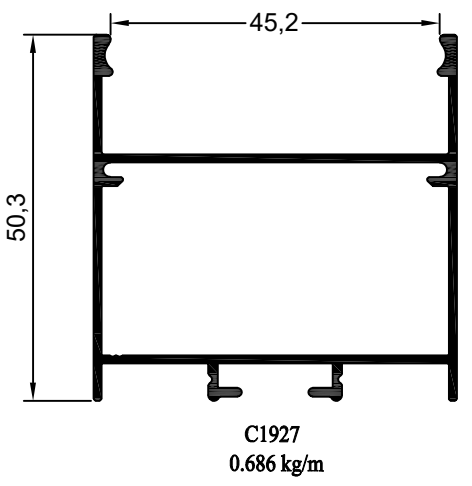

LED PROFILES

Front Trade Metal Sanayi Ltd.Şti.

Adnan Kahveci Mah. Karan Sk.

No: 5 İç Kapı No :27 Beylikdüzü / İstanbul

Gsm: +90 533 955 61 75

E-mail: info@frontmetal.com.tr

www.frontmetal.com.tr