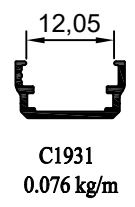

LED PROFILES

Front Trade Metal Sanayi Ltd.Şti.

Adnan Kahveci Mah. Karan Sk.

No: 5 İç Kapı No :27 Beylikdüzü / İstanbul

Gsm: +90 533 955 61 75

E-mail: info@frontmetal.com.tr

www.frontmetal.com.tr