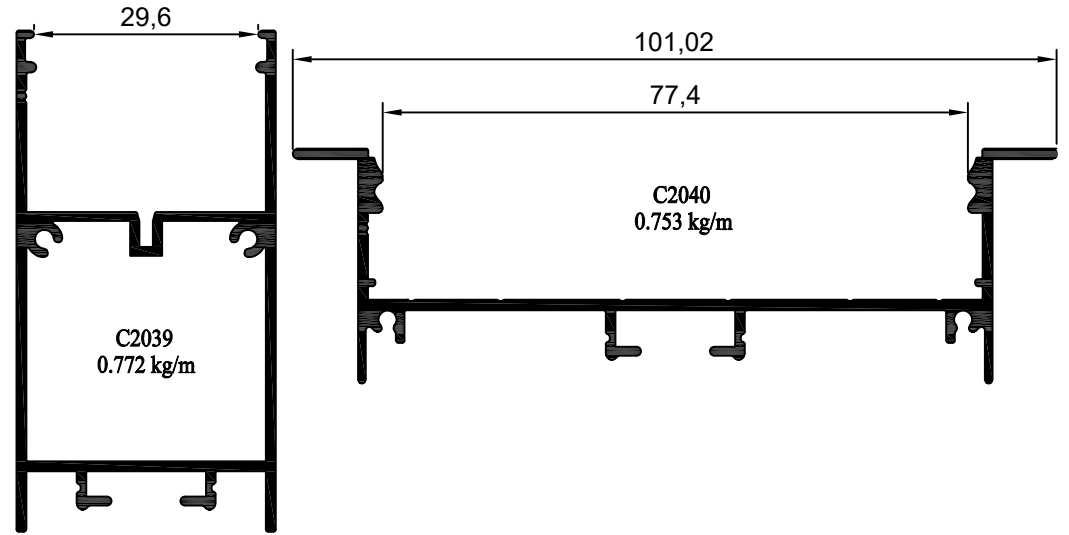

LED PROFILES

Front Trade Metal Sanayi Ltd.Şti.

Adnan Kahveci Mah. Karan Sk.

No: 5 İç Kapı No :27 Beylikdüzü / İstanbul

Gsm: +90 533 955 61 75

E-mail: info@frontmetal.com.tr

www.frontmetal.com.tr