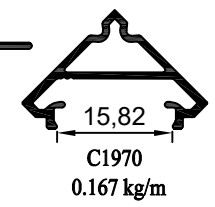

LED PROFILES

Front Trade Metal Sanayi Ltd.Şti.

Adnan Kahveci Mah. Karan Sk.

No: 5 İç Kapı No :27 Beylikdüzü / İstanbul

Gsm: +90 533 955 61 75

E-mail: info@frontmetal.com.tr

www.frontmetal.com.tr