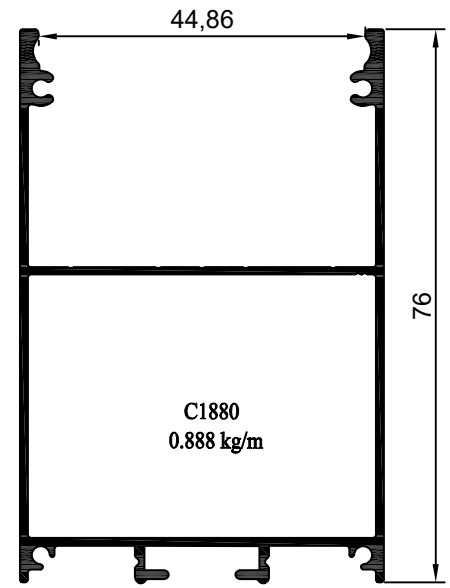

LED PROFILES

Front Trade Metal Sanayi Ltd.Şti.

Adnan Kahveci Mah. Karan Sk.

No: 5 İç Kapı No :27 Beylikdüzü / İstanbul

Gsm: +90 533 955 61 75

E-mail: info@frontmetal.com.tr

www.frontmetal.com.tr