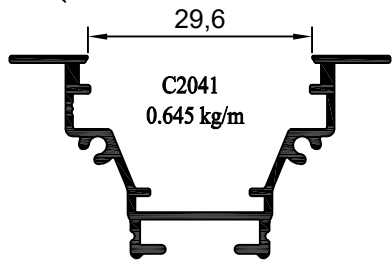

LED PROFILES

Front Trade Metal Sanayi Ltd.Şti.

Adnan Kahveci Mah. Karan Sk.

No: 5 İç Kapı No :27 Beylikdüzü / İstanbul

Gsm: +90 533 955 61 75

E-mail: info@frontmetal.com.tr

www.frontmetal.com.tr