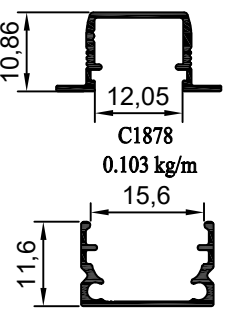

LED PROFILES

Front Trade Metal Sanayi Ltd.Şti.

Adnan Kahveci Mah. Karan Sk.

No: 5 İç Kapı No :27 Beylikdüzü / İstanbul

Gsm: +90 533 955 61 75

E-mail: info@frontmetal.com.tr

www.frontmetal.com.tr