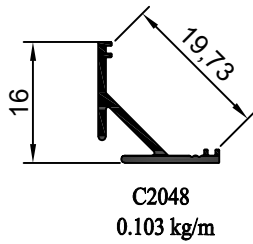

LED PROFILES

Front Trade Metal Sanayi Ltd.Şti.

Adnan Kahveci Mah. Karan Sk.

No: 5 İç Kapı No :27 Beylikdüzü / İstanbul

Gsm: +90 533 955 61 75

E-mail: info@frontmetal.com.tr

www.frontmetal.com.tr