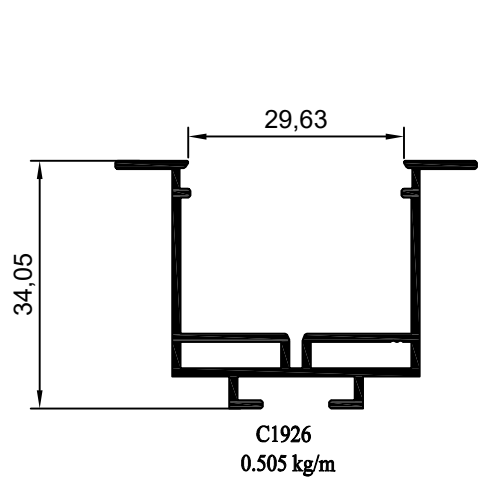

LED PROFILES

Front Trade Metal Sanayi Ltd.Şti.

Adnan Kahveci Mah. Karan Sk.

No: 5 İç Kapı No :27 Beylikdüzü / İstanbul

Gsm: +90 533 955 61 75

E-mail: info@frontmetal.com.tr

www.frontmetal.com.tr