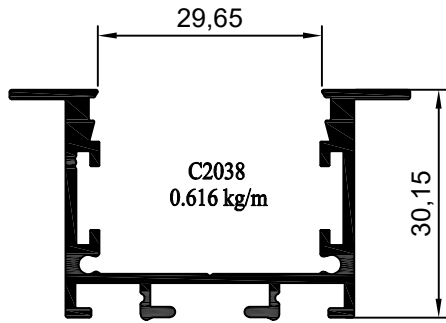

LED PROFILES

Front Trade Metal Sanayi Ltd.Şti.

Adnan Kahveci Mah. Karan Sk.

No: 5 İç Kapı No :27 Beylikdüzü / İstanbul

Gsm: +90 533 955 61 75

E-mail: info@frontmetal.com.tr

www.frontmetal.com.tr