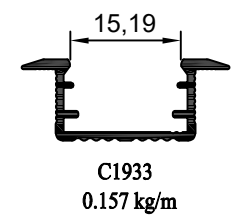

LED PROFILES

Front Trade Metal Sanayi Ltd.Şti.

Adnan Kahveci Mah. Karan Sk.

No: 5 İç Kapı No :27 Beylikdüzü / İstanbul

Gsm: +90 533 955 61 75

E-mail: info@frontmetal.com.tr

www.frontmetal.com.tr