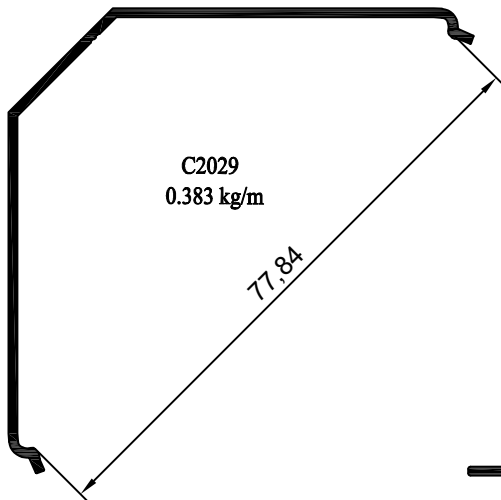

LED PROFILES

Front Trade Metal Sanayi Ltd.Şti.

Adnan Kahveci Mah. Karan Sk.

No: 5 İç Kapı No :27 Beylikdüzü / İstanbul

Gsm: +90 533 955 61 75

E-mail: info@frontmetal.com.tr

www.frontmetal.com.tr