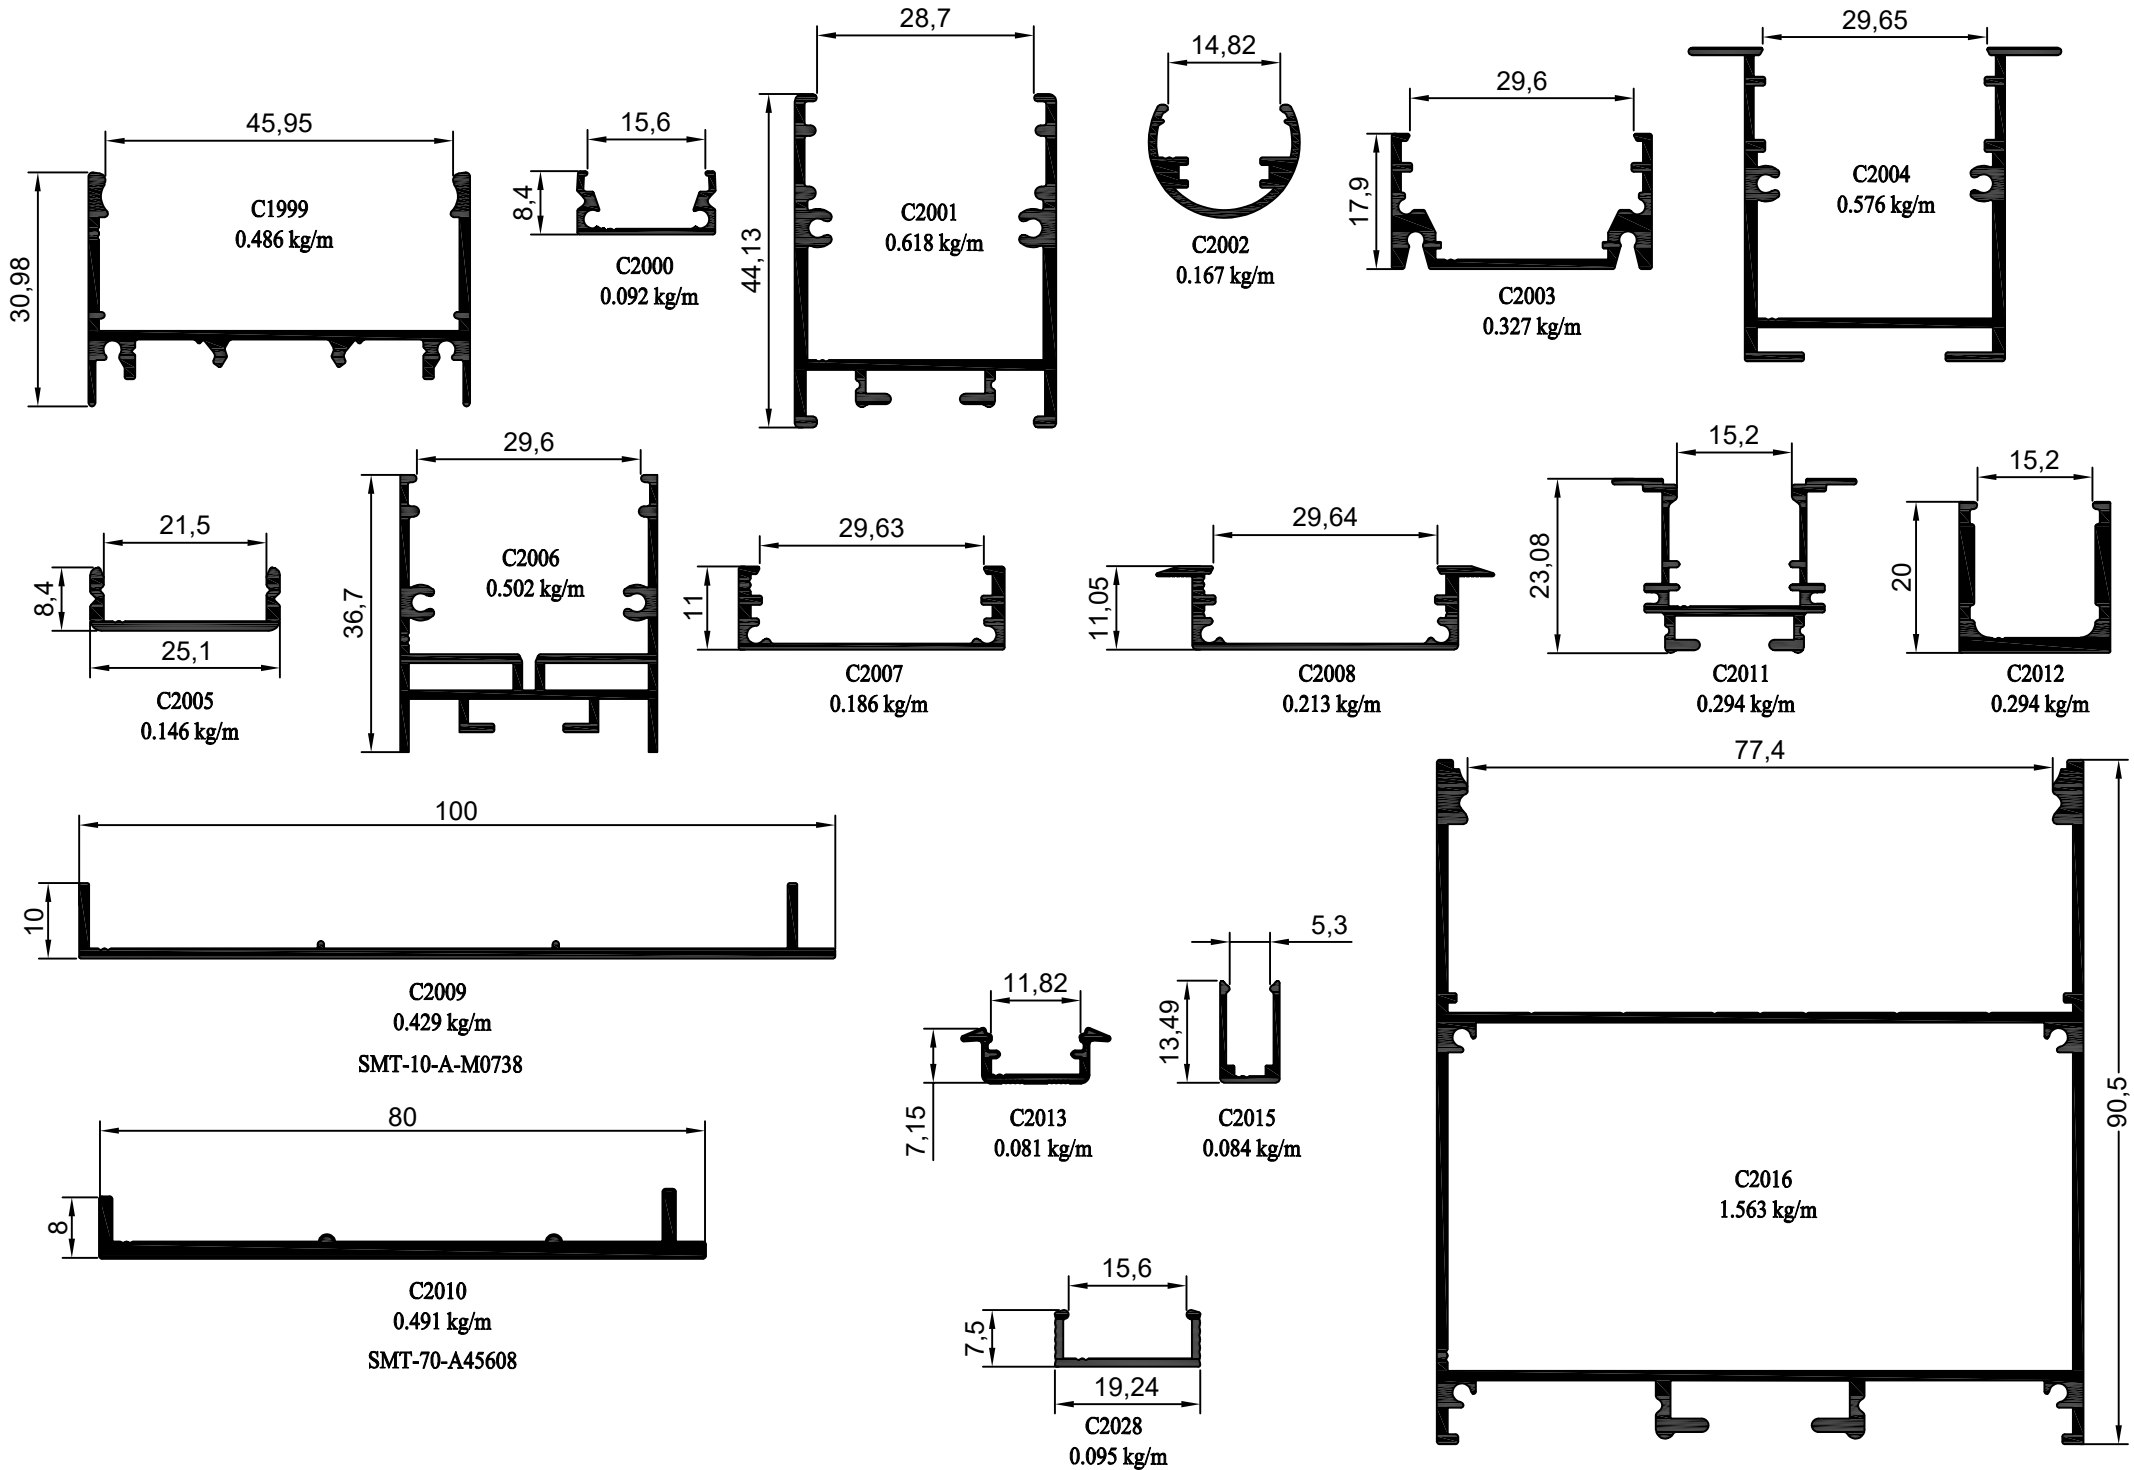

LED PROFILES

Front Trade Metal Sanayi Ltd.Şti.

Adnan Kahveci Mah. Karan Sk.

No: 5 İç Kapı No :27 Beylikdüzü / İstanbul

Gsm: +90 533 955 61 75

E-mail: info@frontmetal.com.tr

www.frontmetal.com.tr